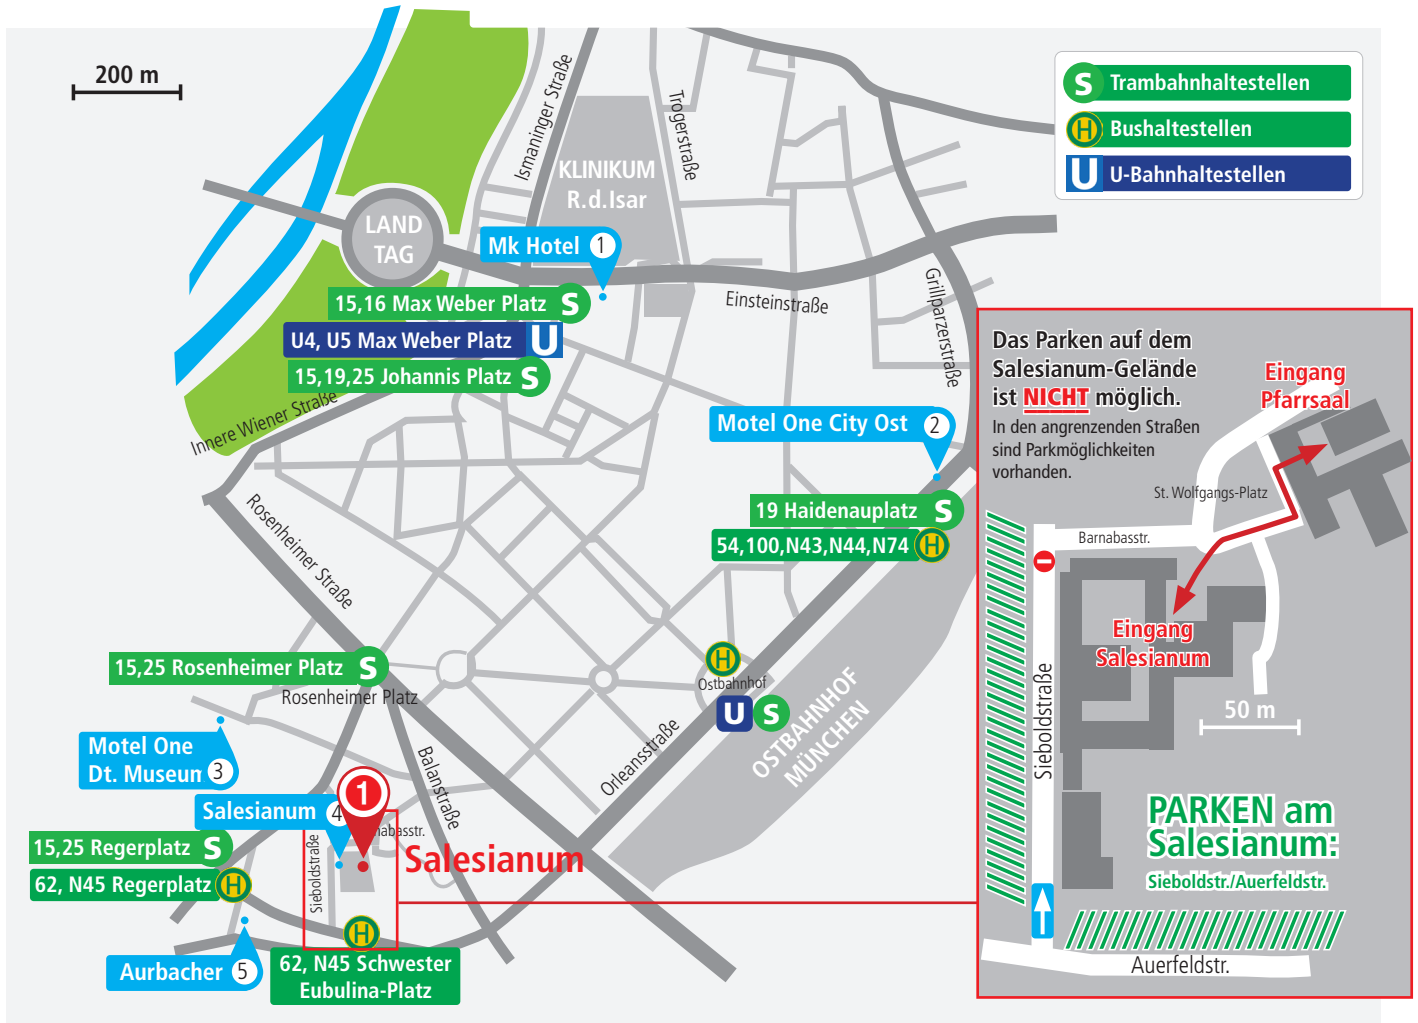

**1 SALESIANUM**  
St.-Wolfgang-Platz 9  
81669 München

**Für Kursteilnehmer, die mit der Bahn anreisen:**  
Vom **Hauptbahnhof München** mit allen S-Bahnen **Richtung Ostbahnhof** bis zur Station **Rosenheimer Platz**.  
In 5 Gehminuten erreichen Sie das Salesianum.

Vom **Ostbahnhof** zum Salesianum fahren Sie per **Bus 62** (Fahrzeit 3 Minuten) bis zum **Schwester-Eubulina-Platz**.  
Von dort sind es bis zum Salesianum ca. 200 m.

**Übernachtungsmöglichkeiten in München in der Nähe des Veranstaltungsorts:**

1) Mk Hotel Einsteinstraße	Einsteinstraße 34, 81675 München	ab 87,-	(0 87 23) 9 78 71 22 00
2) Hotel Motel One, München City Ost	Orleansstraße 87, 81667 München	ab 59,-	(0 89) 59 97 64
3) Hotel Motel One, Deutsches Museum	Rablstr. 2, 81669 München	ab 69,-	(0 89) 444 555 80
4) Salesianum Unterkunft	St.-Wolfgang-Platz 11, 81669 München	k. A.	(0 89) 48 00 81 41
5) Hotel Aurbacher	Aurbacherstraße 5, 81541 München	k. A.	(0 89) 48 09 10